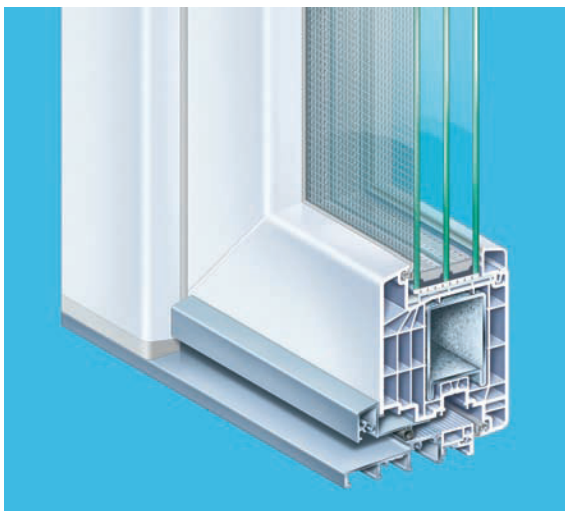

Superline Portal

Počet komor: **Vícekomorový systém**
Počet těsnění: **3**
Výplň : **3 sklo s Al rámečkem**
Prostup tepla: **0,90W/m²K**

Výplň: **pevná výplň**
Prostup tepla: **0,88W/m²K**

Výplň: **3 sklo s plast rámečkem**
Prostup tepla: **0,85W/m²**

Třída úspornosti:

1482/2008

Superline Portal

Toto inovativní řešení s 88mm hlubokými profily KÖMMERLING znamená naprostou revoluci v oboru dveří a to nejen prostupem tepla celého prvku pod hranicí $U_d=0,90W/m^2K$, ale i velmi účinnou ochranou proti vloupání.

- 1. Profil hloubky 88mm a masivní konstrukce rámu i křídel umožňuje výrobu prvků v nadstandardních velikostech**
- 2. Zasklení pevnou výplní 48mm** nebo s izolačním trojsklem 48mm s hodnotou $U=0,5W/m^2K$ **nejen účinně brání úniku tepla, ale také nabízí výrazně lepší zvukovou izolaci než u 70 mm hloubky profilu**
Široká škála členění dveří a dveřních výplní. Izolační skla jsou opatřena speciálním pokovením a plněna argonem, **který zlepšuje tepelné vlastnosti skla a zabraňuje rosení**
- 3. 3 těsnící roviny v drážce křídla a rámu** přináší lepší vzduchotěsnost, ochranu při prudkém dešti a zlepšují tepelnou propustnost. Dveřní kování je chráněno v prostoru za středovým těsněním a nepodléhá tak vnějším vlivům, což výrazně zvyšuje jeho životnost

Plastové profily jsou stabilizovány pomocí ekologického vápníku a zinku namísto olova tzv. stabilizátor **Greenline.**

Dveře **SUPERLINE PORTAL** a jejich vlastnosti byly odzkoušeny v Centru stavebního inženýrství ve Zlíně a byl na ně vydán **evropský certifikát CV-16-036/Z.**